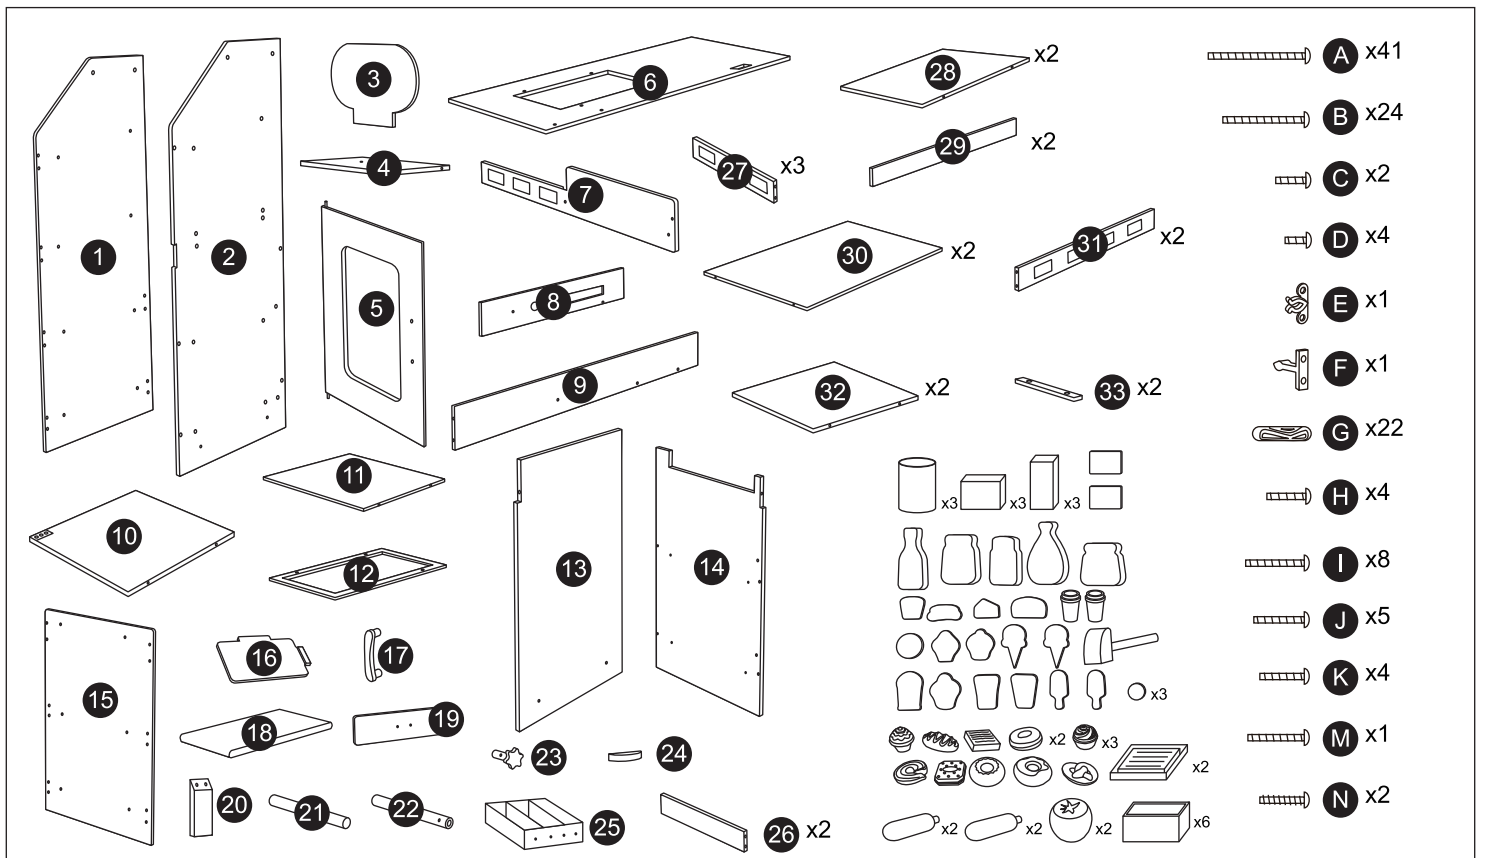

Montaż dorosłych za pomocą ręcznego śrubokręta.

3+

EN Made in China

PL Wyprodukowano w Chinach

markARTUR

ul. Zadębie 44, 20-231 Lublin, Polska

contact@meteorsport.com

www.meteorsport.com