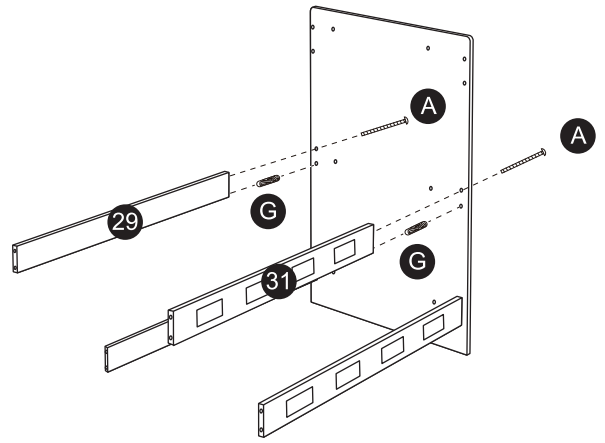

1

Ax2 Gx2

2

Ax2 Gx2

3

Ax4 Gx4

4

Ax4

5

Ax4

6

Bx2