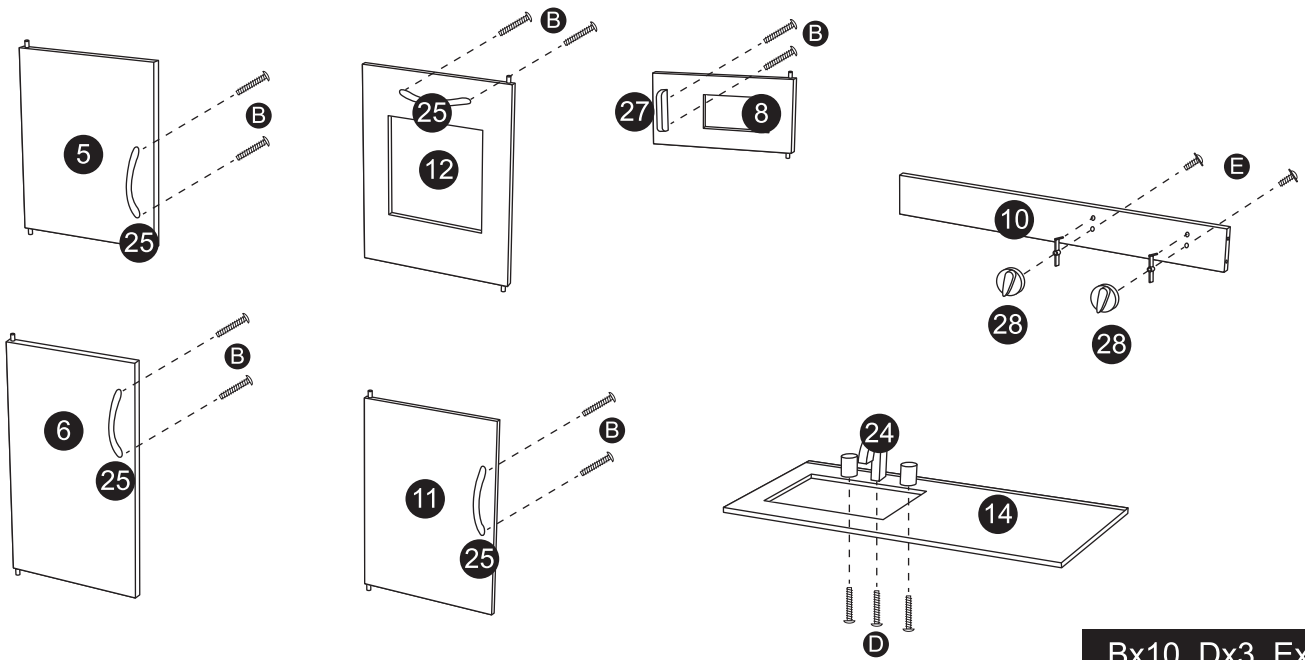

1

Bx10 Dx3 Ex2

2