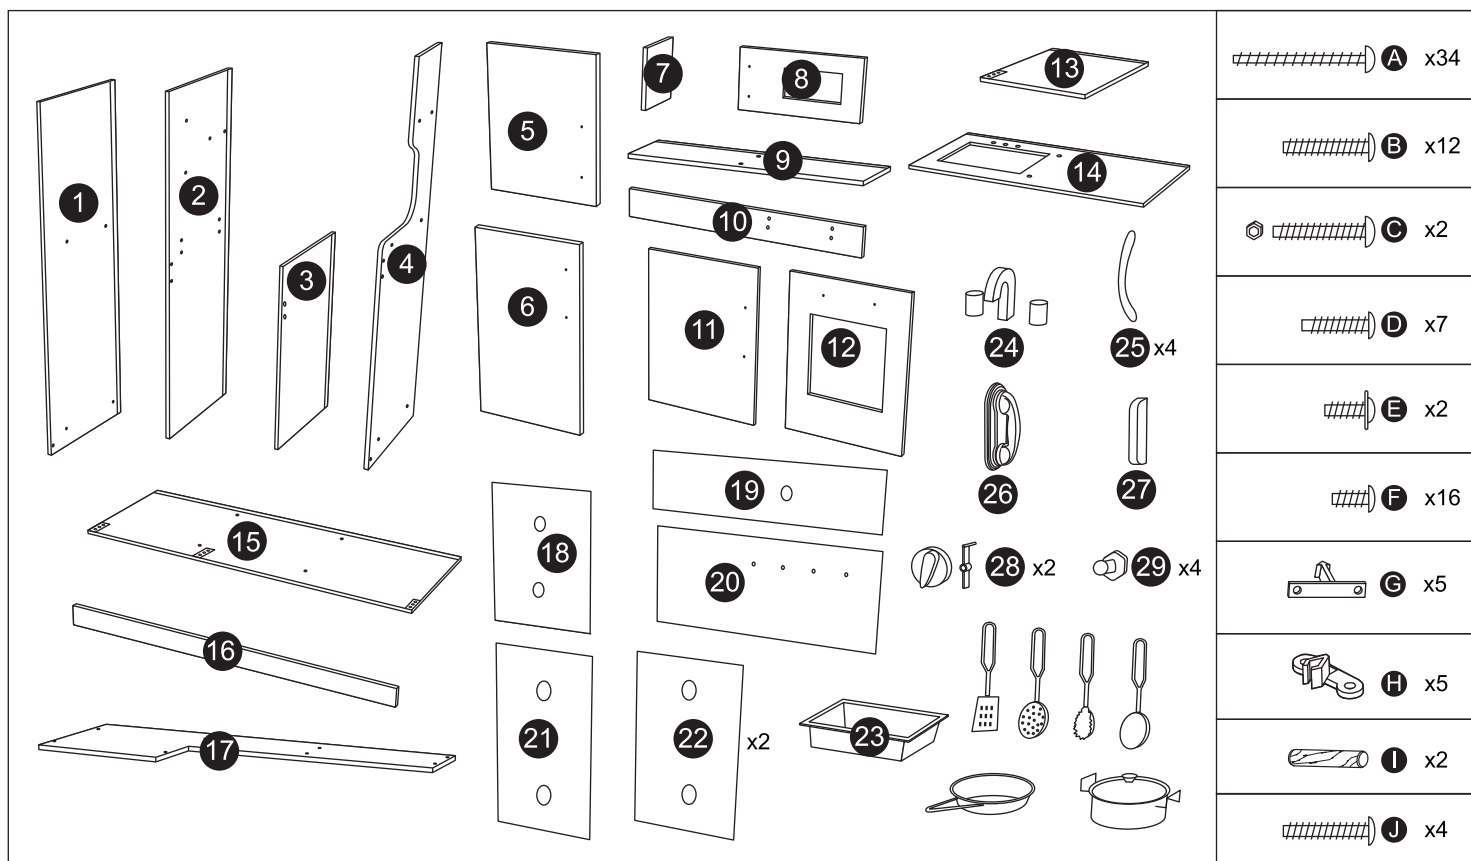

⚠ OSTRZEŻENIE:

RYZIKO ZADŁAWIENIA - małe części.

Uwaga. Nieodpowiednie dla dzieci poniżej trzech lat.

Montaż dorosłych za pomocą ręcznego śrubokręta.

3+

UK
CA

EN Made in China

PL Wyprodukowano w Chinach

markARTUR

ul. Zadębie 44, 20-231 Lublin, Polska

contact@meteorsport.com

www.meteorsport.com